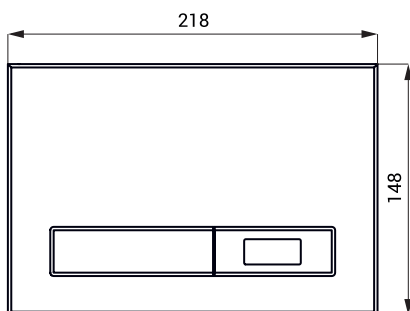

## Размеры

## Технические данные

Размер	218 x 148 мм
Питающее напряжение	24 В пост.
Потребляемая мощность	51 Вт
Зона чувствительности	0,6 - 0,75 м