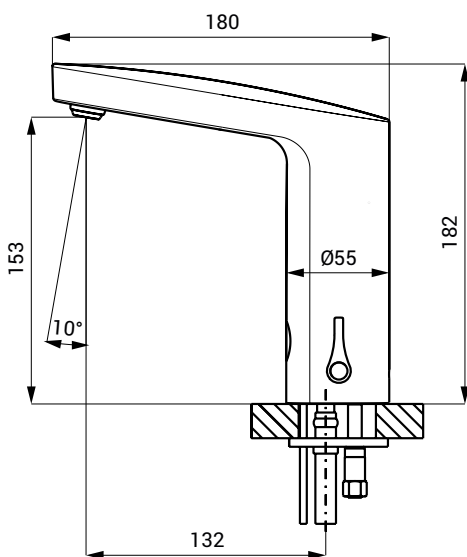

Автоматический смеситель SLU 83

SANELA 
we make water cool®

Характеристики

- экономичный аэратор, расход воды 6 л/мин.
- гигиенический смыв
- возможность разовой настройки температуры воды и последующей блокировки заглушкой
- электромагнитный клапан в корпусе смесителя
- предназначен для подачи теплой и холодной воды, настройка температуры рычажком
- реагирует на присутствие рук в зоне чувствительности немедленным пуском воды
- вода выключается после удаления рук из зоны чувствительности (время задержки можно настроить 0,25 - 7,75 сек.)
- функция автоматического выключения воды по истечении 5 минут времени
- отслеживает состояние батареек (варианты с индексом В)
- можно переключить в START/STOP программу
- настройка параметров при помощи пульта дистанционного управления SLD 03

Размеры

Технические данные

Питающее напряжение

- SLU 83 24 В пост.
- SLU 83B 6 В

Потребляемая мощность

- напряжение 24 В пост. 2 Вт
- напряжение 6 В 2 Вт

Срок службы батареек

- 4 шт. AA щелочных 1,5 В, 2700 мА/час прим. 2 года (при 100 вкл./день)

Зона чувствительности

- стандартная 0,13 - 0,19 м
- START/STOP 0,05 - 0,15 м

Рабочее давление

- 0,1 - 0,6 МПа

Расход воды

- 6 л/мин. (инф. пар.)

Подача воды

- наруж. резьба G 1/2"