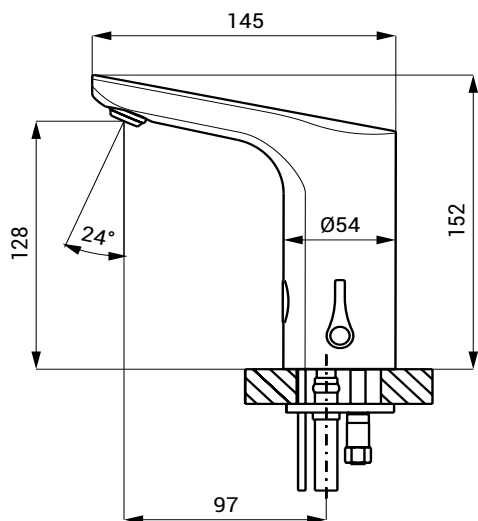

Автоматический смеситель SLU 76

SANELA 
we make water cool®

Характеристики

- экономичный аэратор, расход воды 6 л/мин.
- гигиенический смыв
- возможность разовой настройки температуры воды и последующей блокировки заглушкой
- электромагнитный клапан в корпусе смесителя
- предназначен для подачи теплой и холодной воды, настройка температуры рычажком
- реагирует на присутствие рук в зоне чувствительности немедленным пуском воды
- вода выключается после удаления рук из зоны чувствительности (время задержки можно настроить 0,25 - 7,75 сек.)
- функция автоматического выключения воды по истечении 5 минут времени
- отслеживает состояние батареек (варианты с индексом В)
- можно переключить в START/STOP программу
- настройка параметров при помощи пульта дистанционного управления SLD 03

Размеры

Технические данные

Питающее напряжение

- SLU 76 24 В пост.
- SLU 76B 6 В

Потребляемая мощность

- напряжение 24 В пост. 2 Вт
- напряжение 6 В 2 Вт

Срок службы батареек

- 4 шт. AA щелочных 1,5 В, 2700 мА/час прим. 2 года (при 100 вкл./день)

Зона чувствительности

- стандартная 0,13 - 0,19 м
- START/STOP 0,05 - 0,15 м

Рабочее давление

- 0,1 - 0,6 МПа

Расход воды

Подача воды

- 6 л/мин. (инф. пар.)

Подача воды

- наруж. резьба G 1/2"

Спецификация поставки

- SLU 76 - арт. № 03760 смеситель с рычажком, электроникой и электромагнитным клапаном, соединительные шланги, угловой вентиль с фильтром и обратным клапаном (2 шт.), заглушка для настройки температуры воды, 4 шт. AA щелочных батареек 1,5 В, 2700 мА/час с держателем батареек (SLU 76B)