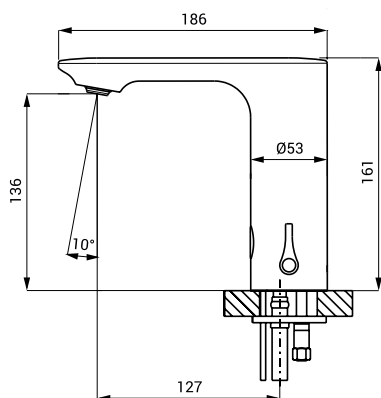

Автоматический смеситель SLU 63

SANELA 
we make water cool®

заглушка

Характеристики

- экономичный аэратор, расход воды 6 л/мин.
- гигиенический смыв
- возможность разовой настройки температуры воды и последующей блокировки заглушкой
- электромагнитный клапан в корпусе смесителя
- предназначен для подачи теплой и холодной воды, настройка температуры рычажком
- реагирует на присутствие рук в зоне чувствительности немедленным пуском воды
- вода выключается после удаления рук из зоны чувствительности (время задержки можно настроить 0,25 - 7,75 сек.)
- функция автоматического выключения воды по истечении 5 минут времени
- отслеживает состояние батареек (варианты с индексом В)
- можно переключить в START/STOP программу
- настройка параметров при помощи пульта дистанционного управления SLD 03

Размеры

Технические данные

Питающее напряжение

- SLU 63 24 В пост.
- SLU 63B 6 В

Потребляемая мощность

- напряжение 24 В пост. 2 Вт
- напряжение 6 В 2 Вт

Срок службы батареек

- 4 шт. АА щелочных 1,5 В, 2700 мА/час прим. 2 года (при 100 вкл./день)

Зона чувствительности

- стандартная 0,13 - 0,19 м
- START/STOP 0,05 - 0,15 м

Рабочее давление

- 0,1 - 0,6 МПа

Расход воды

- 6 л/мин. (инф. пар.)

Подача воды

- наруж. резьба G 1/2"