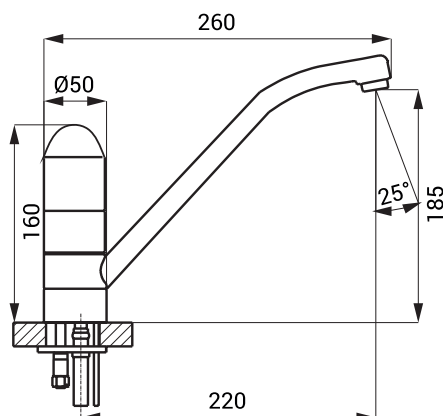

Автоматический термостатический смеситель SLU 24D

Характеристики

- **гигиенический смыв**
- с неповоротным плечом
- предназначен для подачи теплой и холодной воды, настройка температуры термостатическим смесителем
- предохранитель от обварения
- заключение подачи теплой воды при недоотпуску подачи холодной воды до 1 сек.
- давление подачи теплой и холодной воды должно быть равным
- реагирует на присутствие рук в зоне чувствительности немедленным пуском воды
- вода выключается после удаления рук из зоны чувствительности (время задержки можно настроить 0,25 - 7,75 сек.)
- функция автоматического выключения воды по истечении 5 минут времени
- отслеживает состояние батареек (варианты с индексом В)
- можно переключить в START/STOP программу
- настройка параметров при помощи пульта дистанционного управления SLD 03

Размеры

Технические данные

Питающее напряжение

- SLU 24D 24 В пост.
- SLU 24DB 6 В

Потребляемая мощность

- напряжение 24 В пост. 13 Вт
- напряжение 6 В 11 Вт

Срок службы батареек

- 4 шт. АА щелочных 1,5 В, 2700 мА/час прим. 2 года (при 100 вкл./день)

Зона чувствительности

- стандартная 0,17 - 0,25 м
- START/STOP 0,05 - 0,15 м

Рабочее давление

- 0,1 - 0,6 МПа

Расход воды

- 12 л/мин. (инф. пар.)

Подача воды

- наруж. резьба G 1/2"

Спецификация поставки

- SLU 24D - арт. № 13241 смеситель с удлиненным плечом вытекания и с термостатом, электроника,
SLU 24DB - арт. № 13242 держатель электроники, электромагнитный клапан (2 шт.), соединительные шланги, угловой вентиль с фильтром и обратным клапаном (2 шт.), 4 шт. АА щелочных батареек 1,5 В, 2700 мА/час с держателем батареек (SLU 24DB)