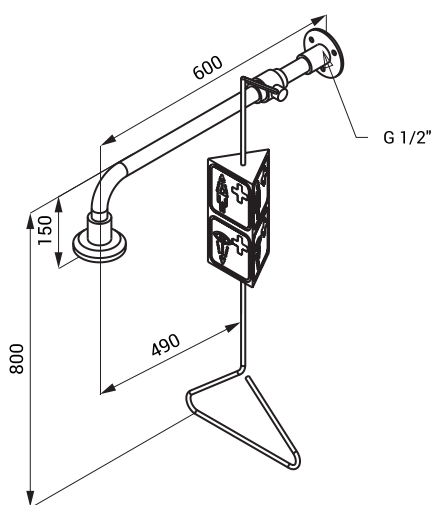

Телой душ безопасности SLSN 24

SLSN 24

Характеристики

- пригодный для сферы здравоохранения и промышленности
- используется как первая помощь для несчастных случаев вызванных пожаром, химикалиями и другими веществами
- настенный телой душ с пусковой тягой и самоочищающейся душевой головкой
- встроенный шаровый вентиль для регулировки расхода воды
- монтаж на стену
- специальная поверхность - химии устойчивый красный лак

Размеры

Технические данные

Расход воды
Соединение (вход)

60 л/мин. для 0,1 МПа
наруж. резьба G 1/2"

Спецификация поставки

SLSN 24 - арт. № 92240 телой душ