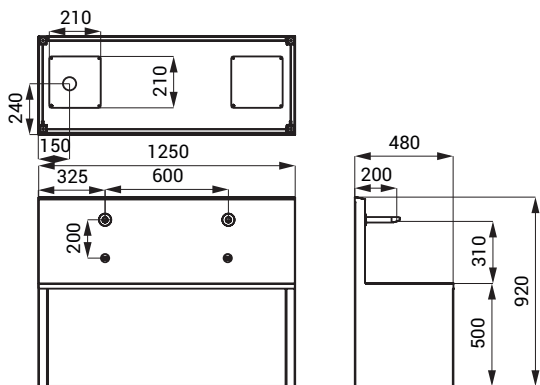

Размеры

Технические данные

Питающее напряжение	24 В пост.
Потребляемая мощность	7 Вт
Зона чувствительности	
▪ стандартная	0,23 - 0,31 м
▪ START/STOP	0,05 - 0,15 м
Рабочее давление	0,1 - 0,6 МПа
Расход воды	6 л/мин. (инф. пар.)
Подача воды	наруж. резьба G 1/2"

Спецификация поставки

SLUN 80EA - арт. № 93802 нержавеющий желоб, электроника (2 шт.), плечо (2 шт.), электромагнитный клапан (2 шт.), соединительные шланги, угловой вентиль с фильтром (2 шт.), сифон, крепежный комплект