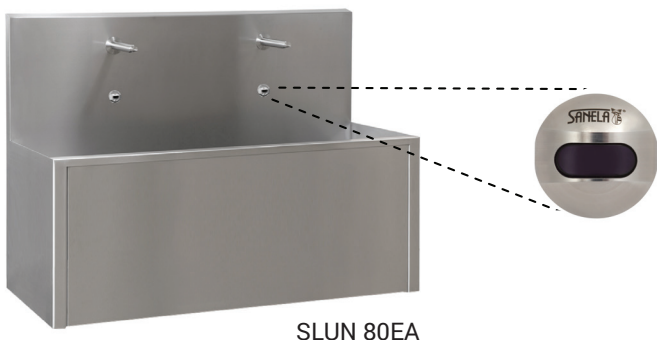

Нержавеющий автоматический желоб SLUN 80EA

SLUN 80EA

Характеристики

- экономичный аэратор, расход воды 6 л/мин.
- гигиенический смыв
- антивандальное исполнение
- удобное для установки в тюрьмах
- с нержавеющей облицовкой
- настенный нержавеющий желоб с встроенной инфракрасной электроникой
- антивандальные нержавеющие плеча и головки с электроникой
- реагирует на присутствие рук в зоне чувствительности немедленным пуском воды
- вода выключается после удаления рук из зоны чувствительности (время задержки можно настроить 0,25 - 7,75 сек.)
- функция автоматического выключения воды по истечении 5 минут времени
- можно переключить в START/STOP программу
- настройка параметров при помощи пульта дистанционного управления SLD 03
- возможность поставки нестандартной длины по запросу
- материал AISI - 304
- возможно производить из нержавеющей стали AISI - 316L по запросу
- матовая поверхность

Размеры

Технические данные

Питающее напряжение	24 В пост.
Потребляемая мощность	7 Вт
Зона чувствительности	
▪ стандартная	0,23 - 0,31 м
▪ START/STOP	0,05 - 0,15 м
Рабочее давление	0,1 - 0,6 МПа
Расход воды	6 л/мин. (инф. пар.)
Подача воды	наруж. резьба G 1/2"

Спецификация поставки

SLUN 80EA - арт. № 93802 нержавеющий желоб, электроника (2 шт.), плечо (2 шт.), электромагнитный клапан (2 шт.), соединительные шланги, угловой вентиль с фильтром (2 шт.), сифон, крепежный комплект