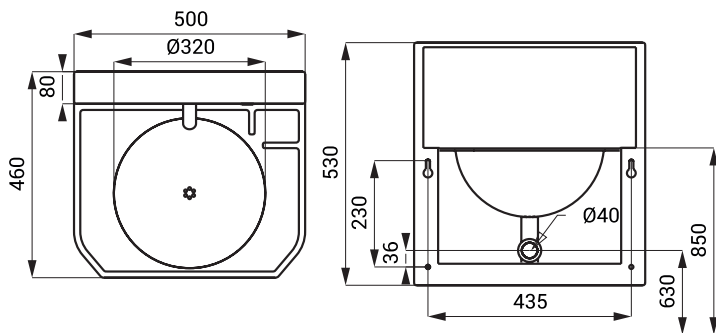

Размеры

Технические данные

Питающее напряжение

- SLUN 71P, 72P, 72PT 24 В пост.
- SLUN 71PB, 72PB, 72PTB 6 В

Потребляемая мощность

- напряжение 24 В пост. 7 Вт
- напряжение 6 В 3 Вт

Срок службы батареек

- 4 шт. AA щелочных 1,5 В, 2700 мА/час прим. 2 года (при 100 вкл./день)

Рабочее давление

- 0,1 - 0,6 МПа

Расход воды

- 6 л/мин. (инф. пар.)

Подача воды

- наруж. резьба G 1/2"

Спецификация поставки

SLUN 71P - арт. № 93717 нержавеющий умывальник с пьезо электроникой и плечом, электромагнитный клапан
SLUN 71PB - арт. № 73716 (1 шт.), угловой вентиль с фильтром (1 шт.), соединительные шланги, сифон, крепежный комплект, 4 шт. AA щелочных батареек 1,5 В, 2700 мА/час (SLUN 71PB)