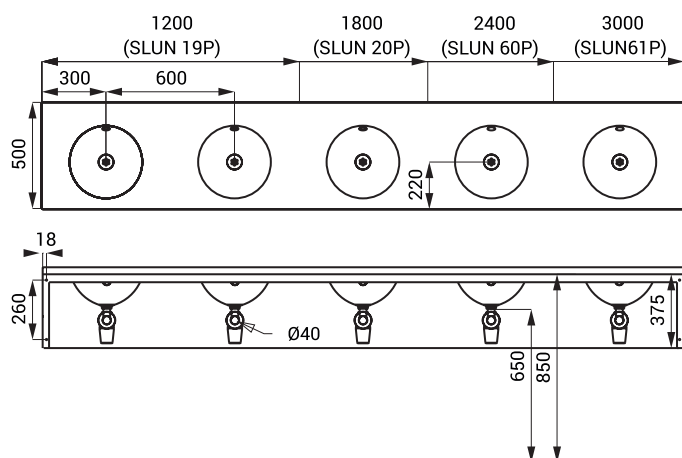

Нержавеющие умывальники SLUN 19P, SLUN 20P, SLUN 60P, SLUN 61P

SLUN 19P

Размеры

Спецификация поставки

SLUN 19P - арт. № 93197
SLUN 20P - арт. № 93207
SLUN 60P - арт. № 93607
SLUN 61P - арт. № 93617

нержавеющий умывальник, переливные комплекты, сифоны, крепежный комплект

Характеристики

- SLUN 19P - подвесной нержавеющий умывальник с облицовкой с 2 чашами и переливами, длина 1200 мм
- SLUN 20P - подвесной нержавеющий умывальник с облицовкой с 3 чашами и переливами, длина 1800 мм
- SLUN 60P - подвесной нержавеющий умывальник с облицовкой с 4 чашами и переливами, длина 2400 мм
- SLUN 61P - подвесной нержавеющий умывальник с облицовкой с 5 чашами и переливами, длина 3000 мм
- без отверстия для смесителя (возможно сделать по запросу)
- отверстия для дозаторов мыла можно сделать по запросу
- материал AISI - 304
- матовая поверхность